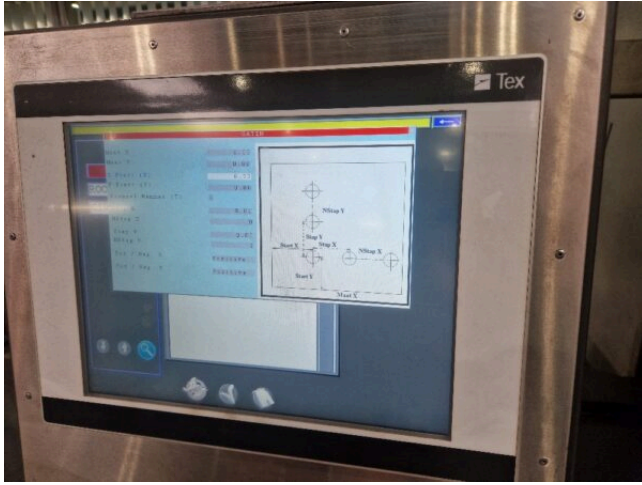

EXTRA INFORMATIE

Capaciteit	110 ton
Type	MPP 110
Merk	Darley
Nieuw in	1995
Prijs	Op aanvraag
Status	Te koop

PRODUCT BESCHRIJVING

Nette gebruikte ponsmachine van Darley

Type MPP 110

Capaciteit 110 ton

6 voudige wisselaar

Voorzien van nieuwe MS besturing

Inclusief tafel met zijaanslag welke

Inclusief kast met divers ponsgereedschap

Technische specificaties onder voorbehoud van typfouten en gebaseerd op fabrieksgegevens nieuwe machine. Leveringsvoorwaarden van Frimach metaalbewerkingsmachines B.V. op aanvraag beschikbaar. © Frimach metaalbewerkingsmachines B.V.